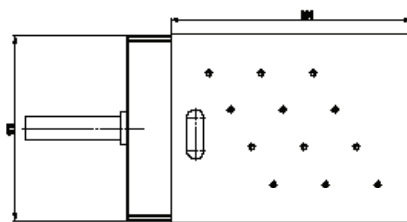

PROGRAMY

Zdarma ke stažení programy na uzení na www.retigo.cz

Maximální teplota	200 °C
Vlhkost	ano
Váha	2 kg
Rozměr generátoru (š x v x h)	172,5 x 65 x 354 mm
Rozměr balení (š x v x h)	480 x 190 x 120 mm
Celkový příkon	300 W
Napájení	1 x 200 V - 230 V AC 50 – 60 Hz
Palivo	dřevěné štěpky frakce 1 cm – 4 cm